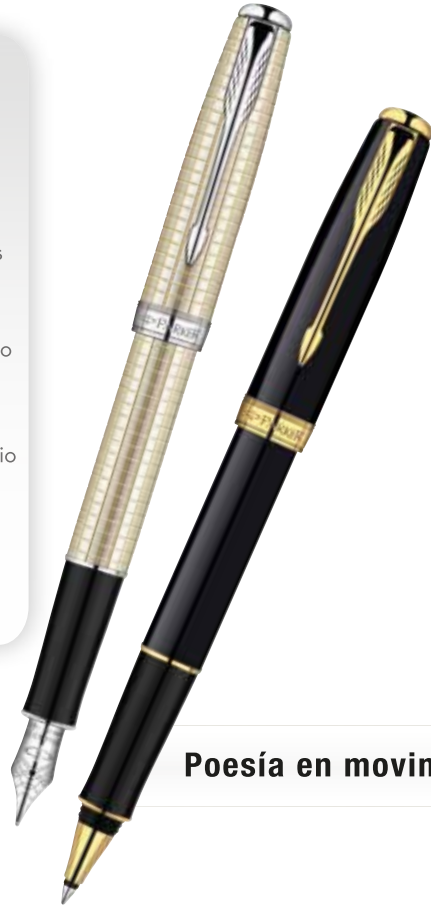

Parker Premier

Sonnet

Ingenuity

PARKER
— SINCE 1888 —

Urban

Parker IM

Vector

Jotter

Tintas y Repuestos

PARKER

PARKER PREMIER

Pluma fina

✓ Disponible en 3 tipos de punta:

- ✓ Pluma Fuente
(Plumín de oro macizo 18K)
- ✓ Roller Ball
(Con capuchón desmontable y recambio estándar)
- ✓ Bolígrafo
(Accionable mediante giro)

Prestigio personificado

Pluma
Fuente

Roller
Ball

Ball
Pen

MODELOS

LACA NEGRA GT
LACA NEGRA ST
CUSTOM
DELUXE
NEGRO ED

PARKER

SONNET®

Pluma fina

- ✓ Disponible en 3 tipos de punta:
 - ✓ Pluma Fuente
(Plumín de oro macizo 18K con reflejos en rodio)
 - ✓ Roller Ball
(Con capuchón desmontable y recambio estándar de roller)
 - ✓ Bolígrafo
(Accionable mediante giro con recambio estándar de bolígrafo)