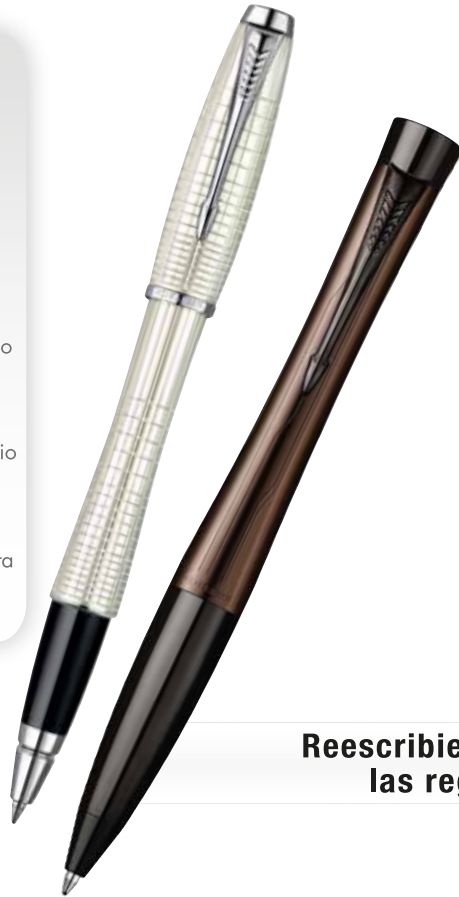

Pluma fina

- ✓ Disponible en 3 tipos de punta:
 - ✓ Pluma Fuente
(Plumín de oro macizo 18K con reflejos en rodio)
 - ✓ Roller Ball
(Con capuchón desmontable y recambio estándar de roller)
 - ✓ Bolígrafo
(Accionable mediante giro con recambio estándar de bolígrafo)

MODELOS

LACA NEGRA SLIM CT
NEGRO SLIM GT
LACA PERLADA SLIM
NEGRO CAUCHO SLIM GT
MARRON CAUCHO SLIM
ORO ROSADO SLIM CT
NEGRO LARGE CT
LACA NEGRA LARGE GT
NEGRO CAUCHO CT

CROMADO LARGE CT
NEGRO CAUCHO LARGE METAL CT
MARRON CAUCHO LARGE CT

PARKER

Urban

Pluma fina

- ✓ Disponible en 4 tipos de punta:
 - ✓ Pluma Fuente
(Plumín de acero inoxidable para asegurar resistencia y durabilidad)
 - ✓ Roller Ball
(Con capuchón desmontable y recambio estándar de roller)
 - ✓ Bolígrafo
(Accionable mediante giro con recambio estándar de bolígrafo)
 - ✓ Parker 5TH
(Elegante punta deslizable que se adapta a tu forma personal de escribir)