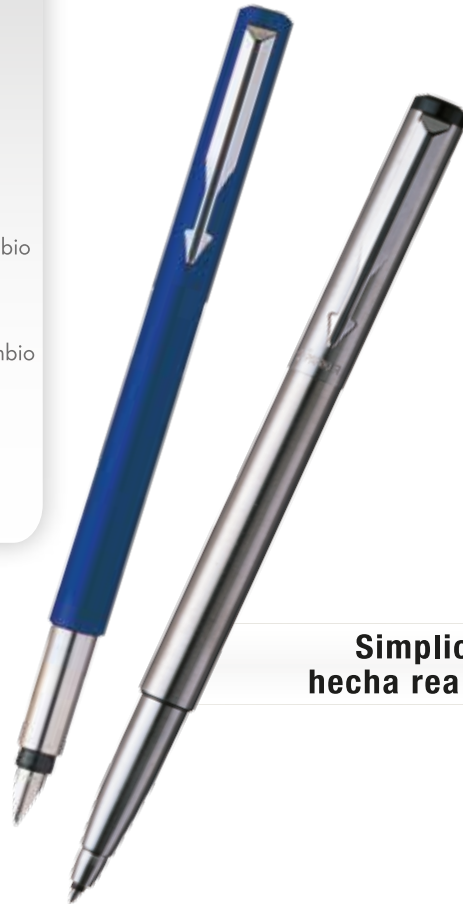

Pluma Fuente

Roller Ball

Ball Pen

Parker 5TH Technology

Definiendo lo moderno

MODELOS

PREM DEEP GUN METAL
PREM NEGRO MATE
PREM ROSADO METAL
PREM CROMO BRILLANTE
PREM CROMADO CINCEL
PREM GRAFITO OSC METAL
PREM TWIN CHIS 5TH
PREM SHINY 5TH
PREM DEEP GUN 5TH

NEGRO CT
NEGRO GT
PLATA CT
AZUL CT
SS PULIDO
GRAFITO CT

PARKER

VECTOR

Pluma fina

- ✓ Disponible en 3 tipos de punta:
 - ✓ Pluma Fuente
(Plumín de acero inoxidable para asegurar resistencia y durabilidad)
 - ✓ Roller Ball
(Con capuchón desmontable y recambio estándar de roller)
 - ✓ Bolígrafo
(Accionable mediante giro con recambio estándar de bolígrafo)

Pluma
Fuente

Roller
Ball

Ball
Pen

MODELOS

NEGRO
STD NEGRO
STD ACERO
STD AZUL

**Simplicidad
hecha realidad**

PARKER

Jotter

Pluma fina

- ✓ Bolígrafo retráctil con botón y recambio estándar
- ✓ Acero inoxidable pulido revestido por un acabado de resina
- ✓ Acero inoxidable pulido, adornada con el ícono diseño cincelado de Parker