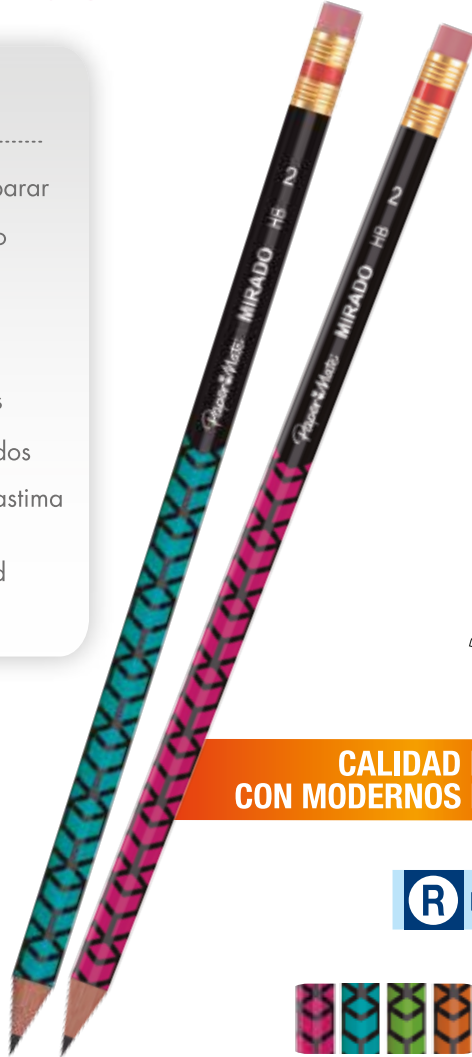

**CALIDAD MIRADO,
CON MODERNOS DISEÑOS**

R Redondo

Presentaciones: Caja 12 Pzas. | Tarjeta 4 Pzas.